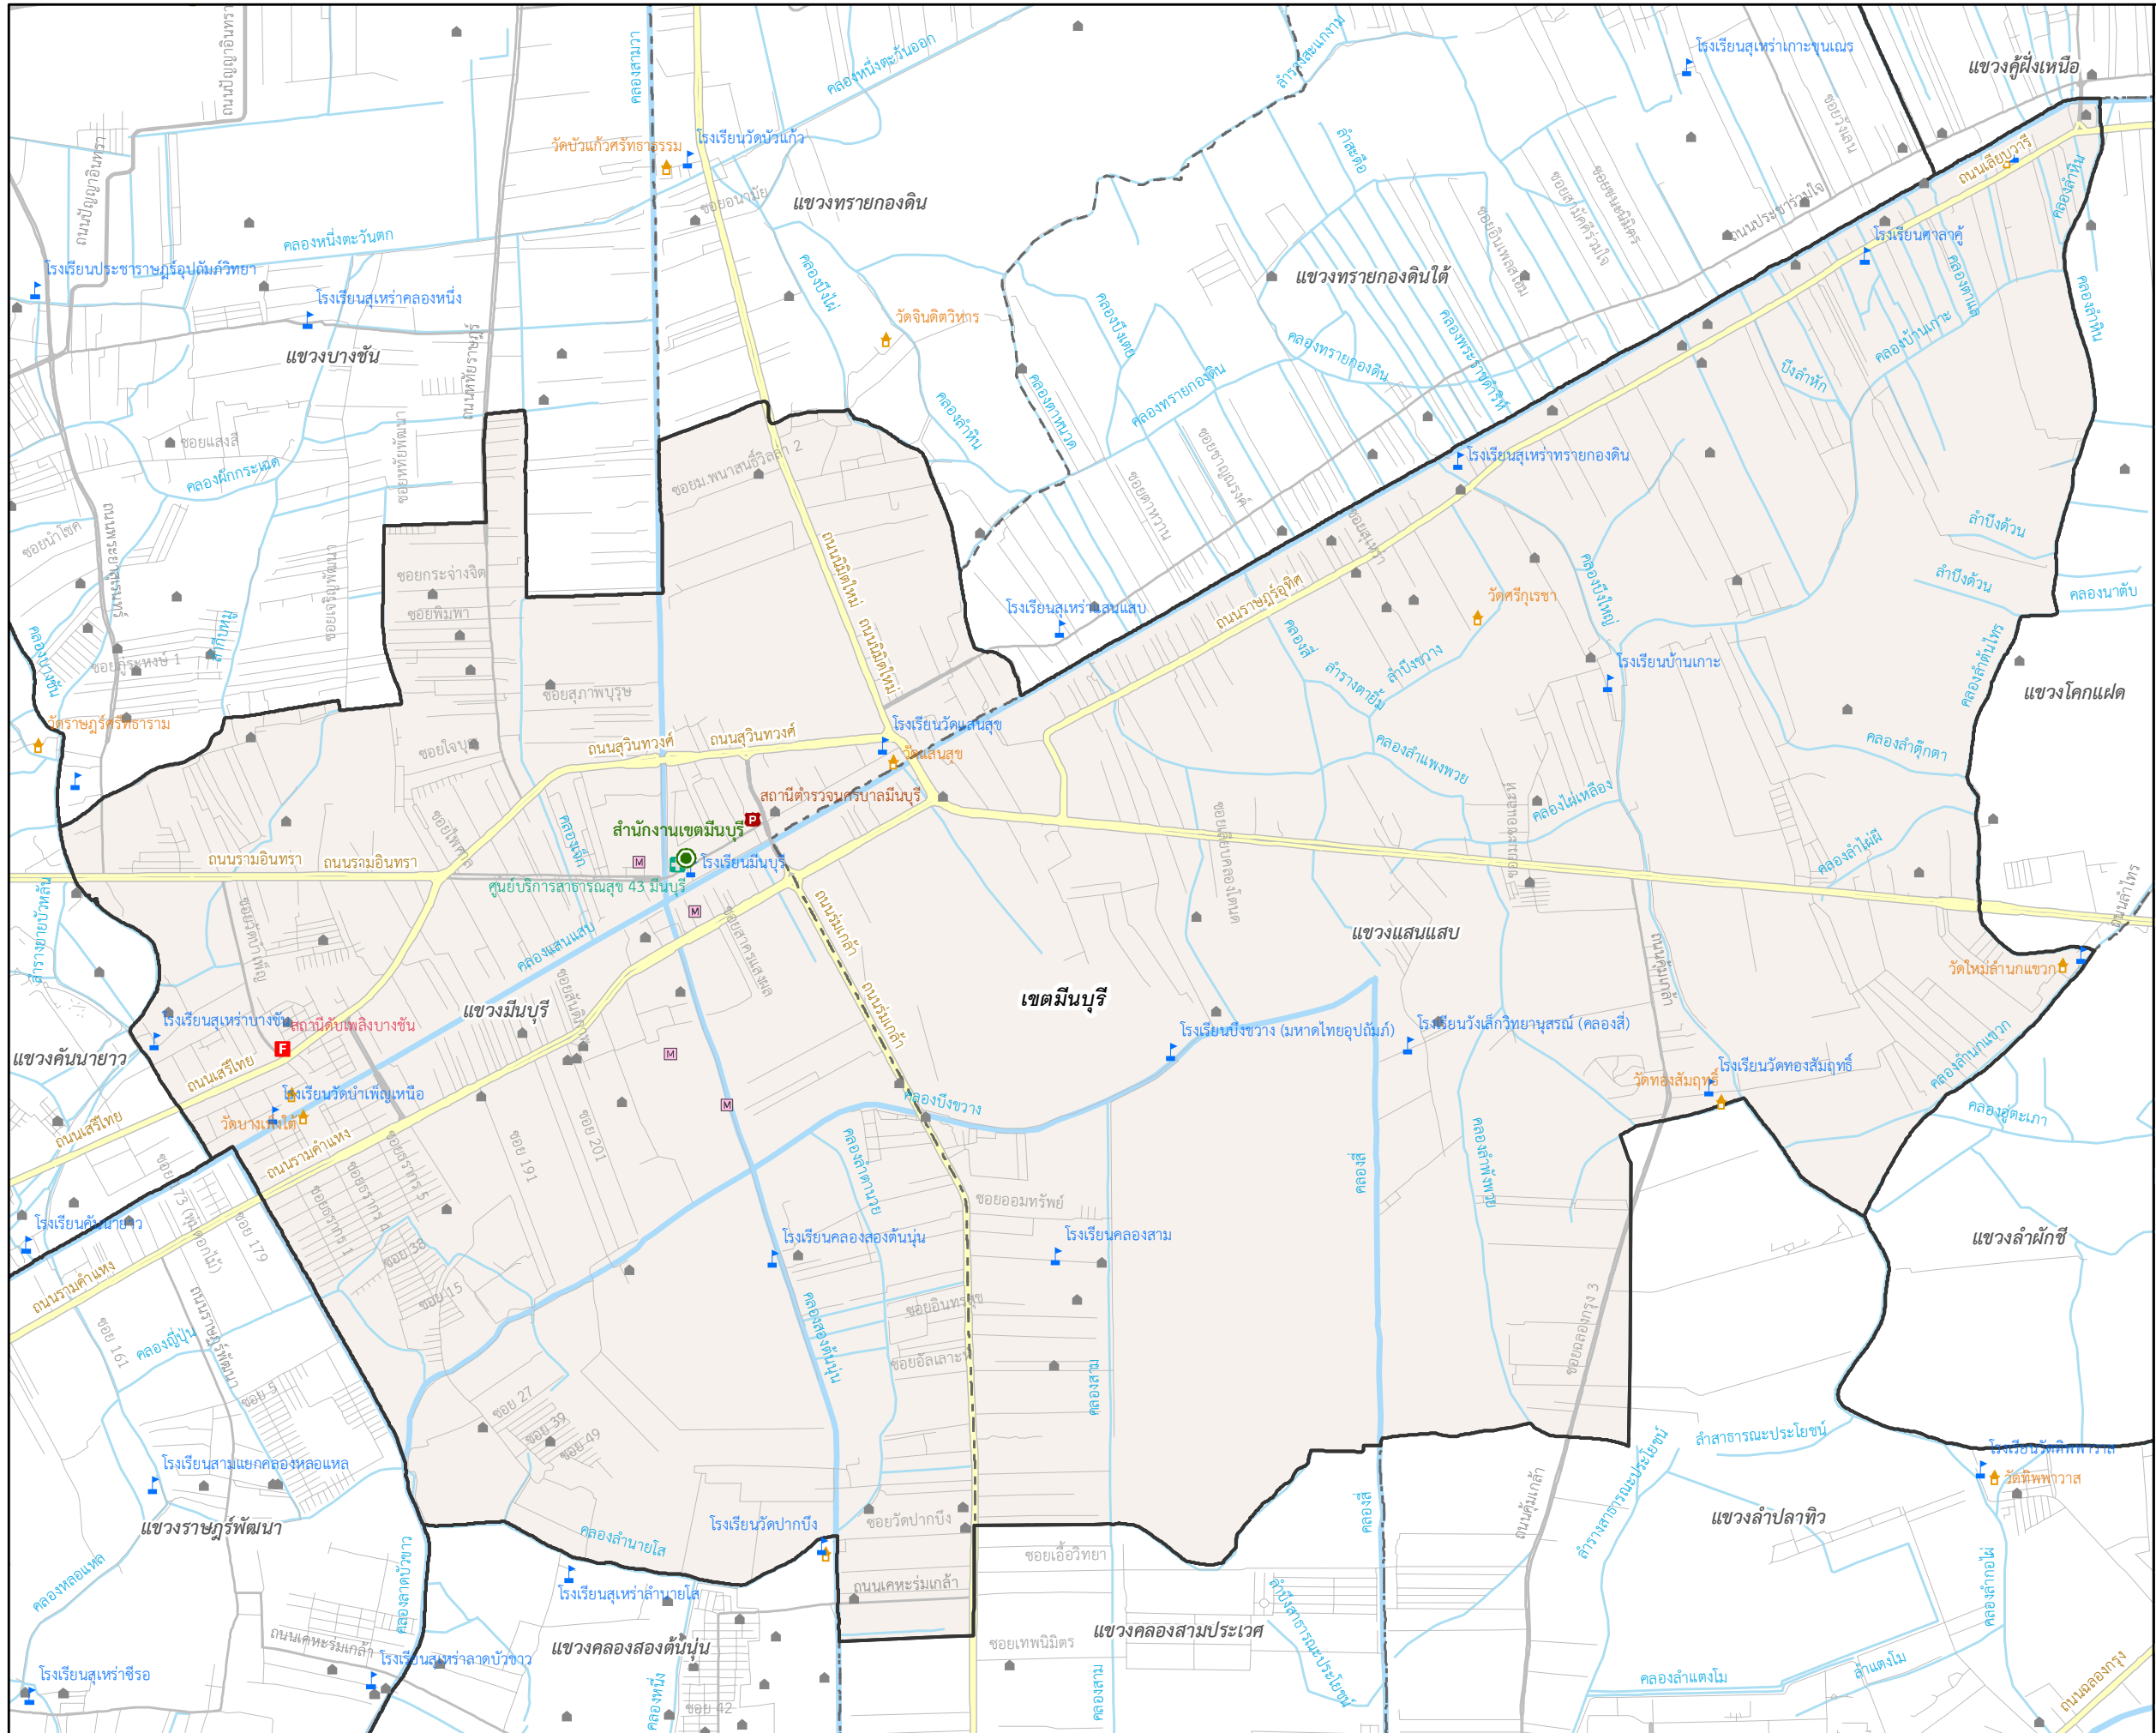

กรุงเทพมหานคร เขตมีนบุรี

สัญลักษณ์

- ศาลาว่าการกรุงเทพมหานคร
- สำนักงานเขต
- โรงพยาบาลสังกัดกรุงเทพมหานคร
- ศูนย์บริการสาธารณสุข
- โรงเรียนสังกัดกรุงเทพมหานคร
- สถานีตำรวจ
- สถานีดับเพลิง
- วัด
- สถานีราชการ
- ชุมชน
- ตลาด
- สนามบิน
- ท่าเรือ
- สถานีรถโดยสารด่วนพิเศษ
- สถานีรถไฟฟ้า
- สถานีรถไฟ
- เส้นแบ่งเขตปกครอง
- เส้นแบ่งแขวงปกครอง
- สะพาน
- ทางด่วน
- ทางรถโดยสารด่วนพิเศษ
- ทางรถไฟผ่านมหานคร
- ทางรถไฟฟ้ามหานคร
- ทางรถไฟฟ้ามหานครสายสีแดง
- ทางรถไฟฟ้ามหานครสายสีส้ม
- ทางรถไฟ
- ถนนสายหลัก
- ถนนสายรอง
- แม่น้ำ คลอง ทางน้ำ
- แม่น้ำเจ้าพระยา
- สนามกีฬา สวนสาธารณะ

จัดทำโดย กองสารสนเทศภูมิศาสตร์
สำนักยุทธศาสตร์และประเมินผล